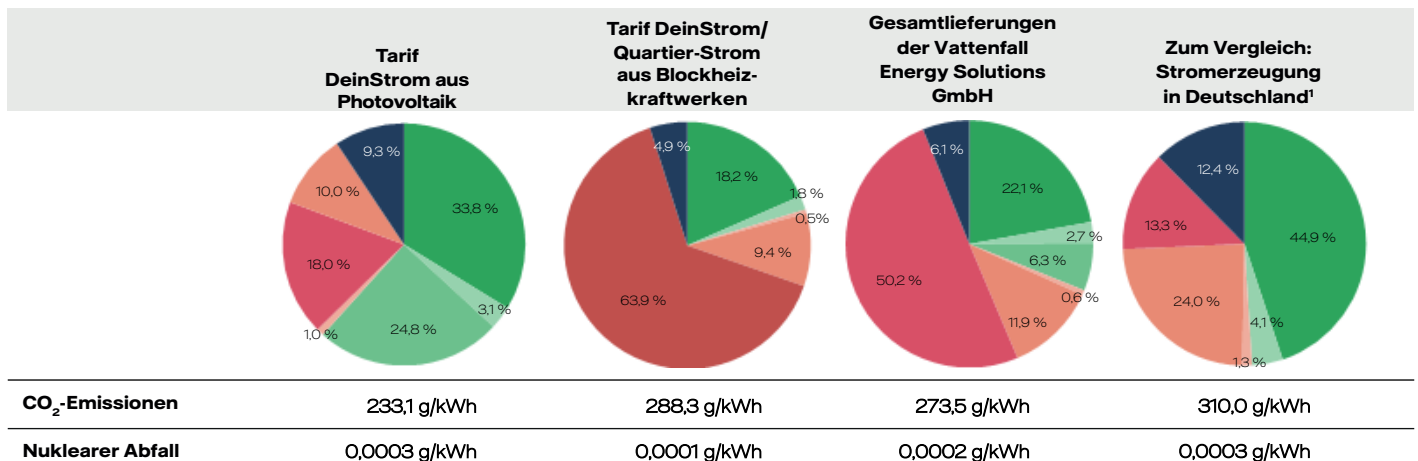

Die Herkunft Ihres Stroms

Unsere Stromkennzeichnung für mehr Transparenz: Damit Sie als Kunde der Vattenfall Energy Solutions GmbH ganz genau wissen, wie sich Ihr Strom zusammensetzt, informieren wir Sie über die Erzeugungsarten des an Sie gelieferten Stroms und deren Umweltauswirkungen.

Kennzeichnungen der Stromlieferungen

der Vattenfall Energy Solutions GmbH (Basis: Werte von 2020)

Regenerative Energien:

-  Mieterstrom finanziert aus der EEG-Umlage
-  Erneuerbare Energie finanziert aus der EEG-Umlage
-  Sonstige erneuerbare Energien