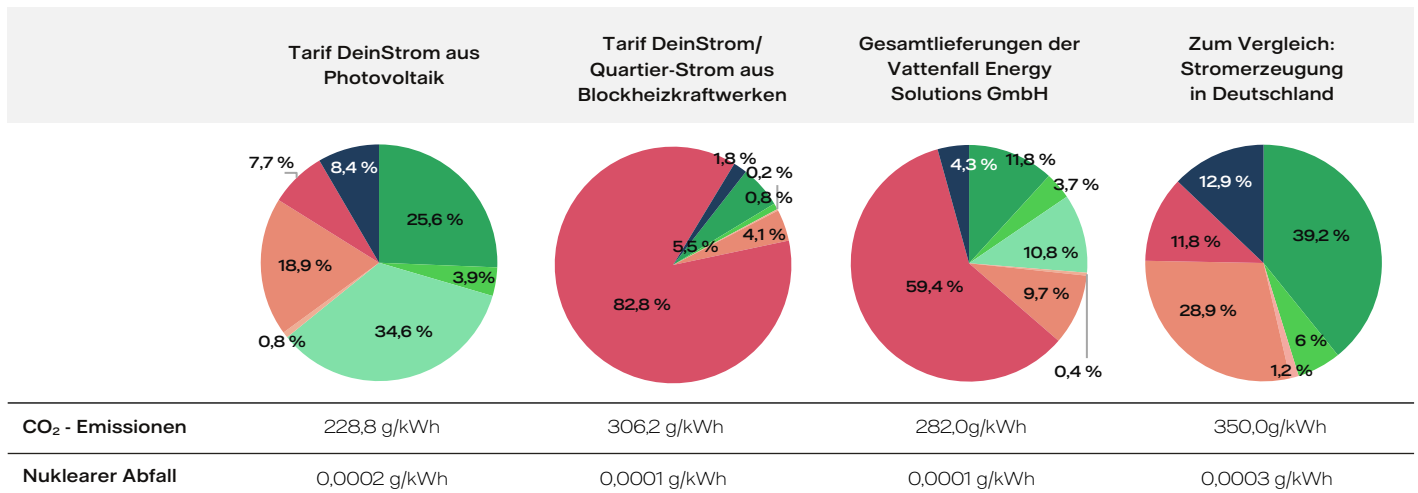

Die Herkunft Ihres Stroms

Unsere Stromkennzeichnung für mehr Transparenz: Damit Sie als Kunde der Vattenfall Energy Solutions GmbH ganz genau wissen, wie sich Ihr Strom zusammensetzt, informieren wir Sie über die Erzeugungsarten des an Sie gelieferten Stroms und deren Umweltauswirkungen.

Kennzeichnungen der Stromlieferungen

der Vattenfall Energy Solutions GmbH (Basis: Werte von 2021)

Regenerative Energien:

- Erneuerbare Energien finanziert aus der EEG-Umlage
- Erneuerbare Energie mit Herkunftsnachweis, nicht finanziert durch die EEG-Umlage
- Mieterstrom finanziert aus der EEG-Umlage